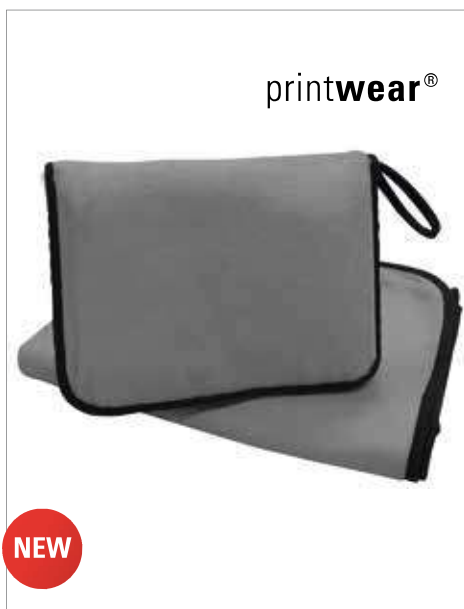

printwear®

NT1531 Decken-Kissen-Set „smart“

100% Polyester
100 x 70 cm
180 g/m²

Printwear

GREY	NAVY BLUE	RED

Einseitig Antipilling beschichtet | Handschleife | Praktisch transportabel in einer Fleece-Hülle | Fleece-Hülle mit integrierter Geheimtasche in der Innenseite | Maße Decke 100 x 70 cm, Maße Hülle 25,5 x 19 cm

Farbe	Größen	1	ab 50	ab 500
Coloured	100 x 70 cm	7,66	6,34	5,92