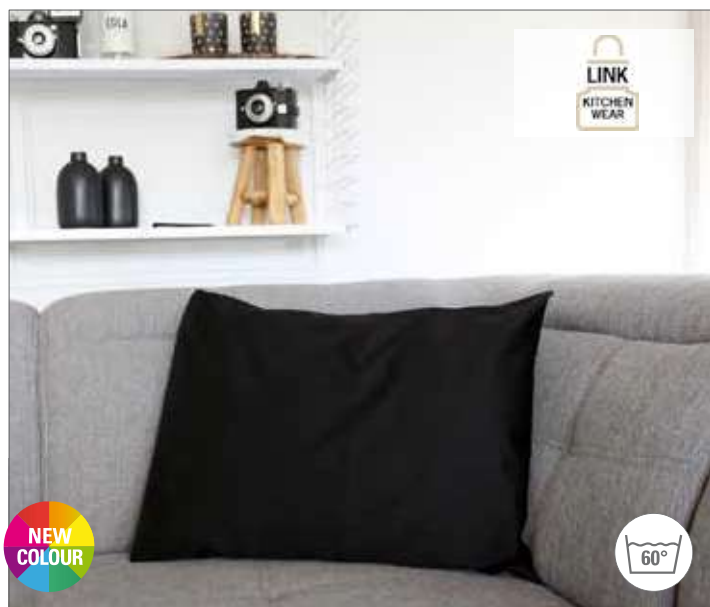

NT1519 **Decken-/Kissen-Set „2 in 1“**

100% Polyester
175 x 120 cm
240 g/m²

Printwear

GREY

NAVY BLUE

RED

Einseitig Antipilling beschichtet | Handschlaufe | Decke ca. 175 x 120 cm, Kissen ca. 30 x 31 cm

Farbe	Größen	1	ab 20	ab 200
Coloured	175 x 120 cm	16,56	13,72	12,80
Grey	175 x 120 cm	18,10	15,00	14,00