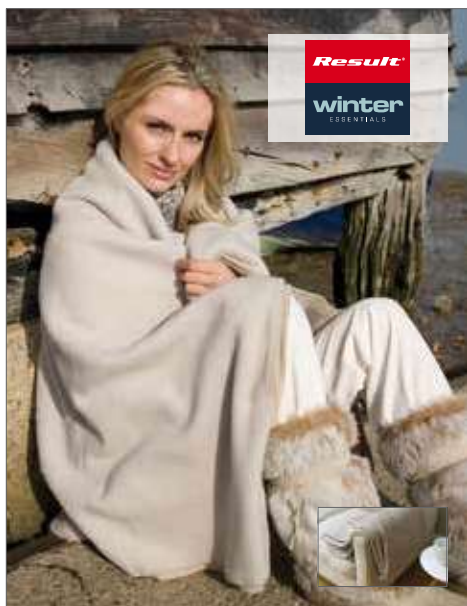

RT39 | R039X **Fleece Blanket**

100% Polyester
175 x 140 cm
300 g/m²

Result Winter Essentials

BLACK	CAMEL	FOREST
NAVY	ROCOCCO RED	

Robuster Naturlook | Außenkanten mit kontrastfarbener Einfassung | Antipilling | Maschinenwaschbar und schnell trocknend | Banderole mit Aufdruck von RESULT® | Extrem warm